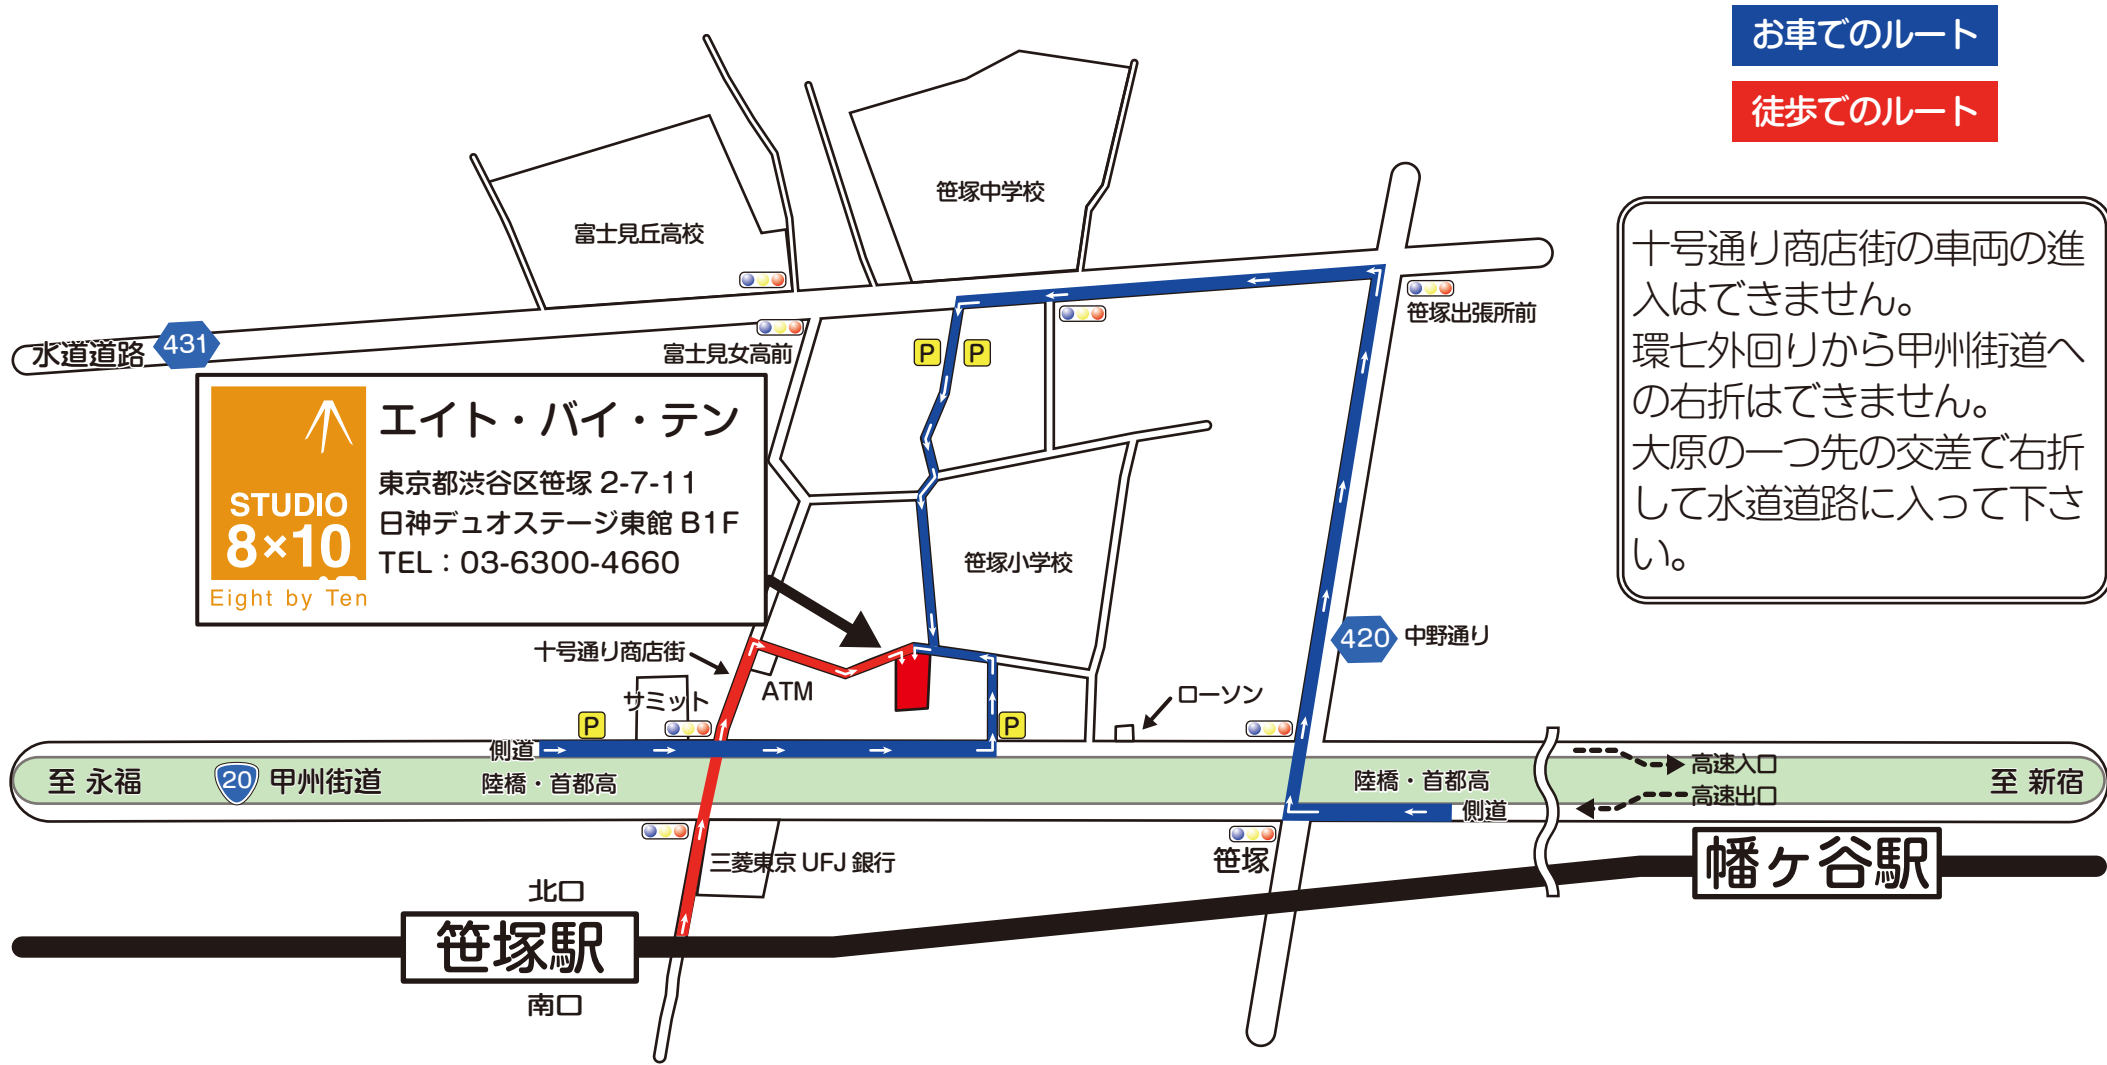

株式会社エイト・バイ・テン
スタジオ案内図

お車でのルート

徒歩でのルート

十号通り商店街の車両の進入はできません。
環七外回りから甲州街道への右折はできません。
大原の一つ先の交差で右折して水道道路に入ってください。